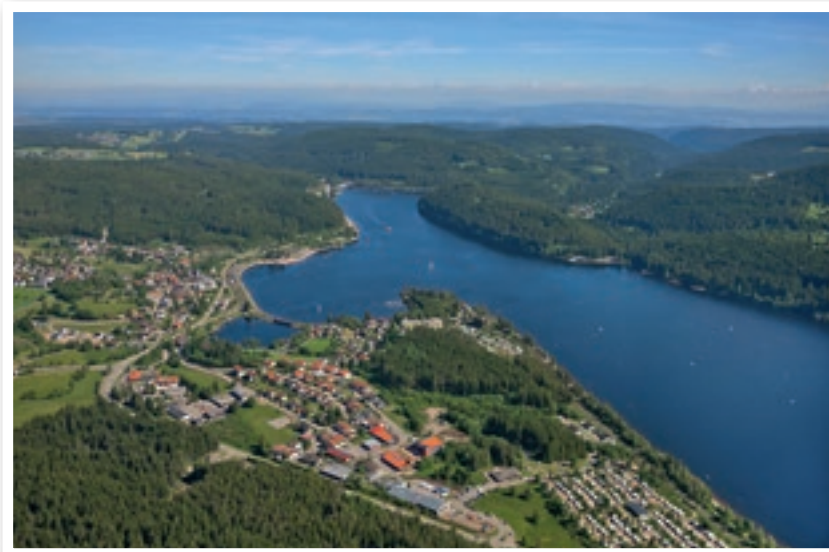

Manfred Grohe – Luftbilder *Baden-Württemberg 2020*

Titelbild: Der Roßberg im Herbst

Schloss Ochsenhausen an der Oberschwäbischen Barockstraße

Blick vom Kniebis bis in den Südschwarzwald

Waldenburg im Hohenlohekreis

Baumblüte bei Mössingen

Kornbühl mit Salmendinger Kapelle

Schluchsee im Südschwarzwald

Bodenseehafen Unteruhldingen

Waiblinger Freibad

Schloss Ortenberg im Kinzigtal

Bärenschlössle Stuttgart

Der Roßberg bei Genkingen auf der Schwäbischen Alb

Burg Hohenzollern bei Hechingen im winterlichen Licht