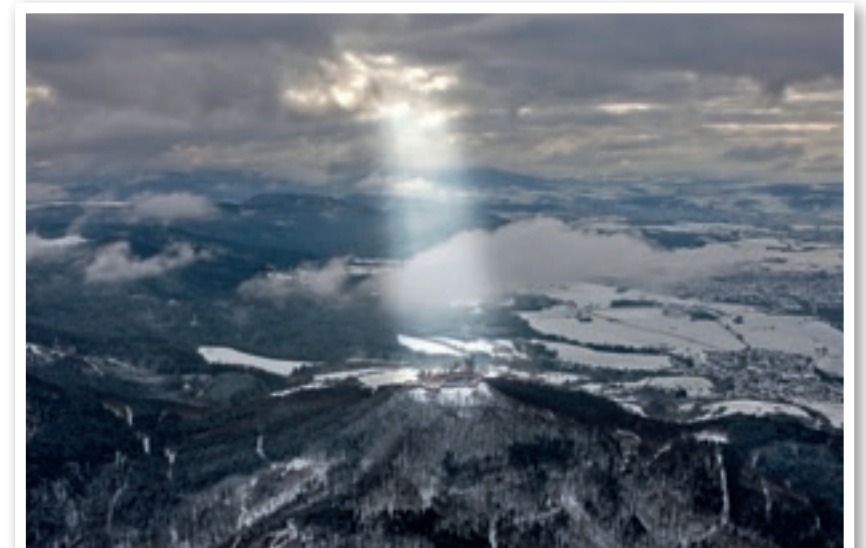

Manfred Grohe – Luftbilder *Baden-Württemberg 2020*

Titelbild: Der Roßberg im Herbst

Schloss Ochsenhausen an der Oberschwäbischen Barockstraße

Blick vom Kniebis bis in den Südschwarzwald

Waldenburg im Hohenlohekreis

Baumblüte bei Mössingen

Kornbühl mit Salmendinger Kapelle

Schluchsee im Südschwarzwald

Bodenseehafen Unteruhldingen

Waiblinger Freibad

Schloss Ortenberg im Kinzigtal

Bärenschlössle Stuttgart

Der Roßberg bei Genkingen auf der Schwäbischen Alb

Burg Hohenzollern bei Hechingen im winterlichen Licht