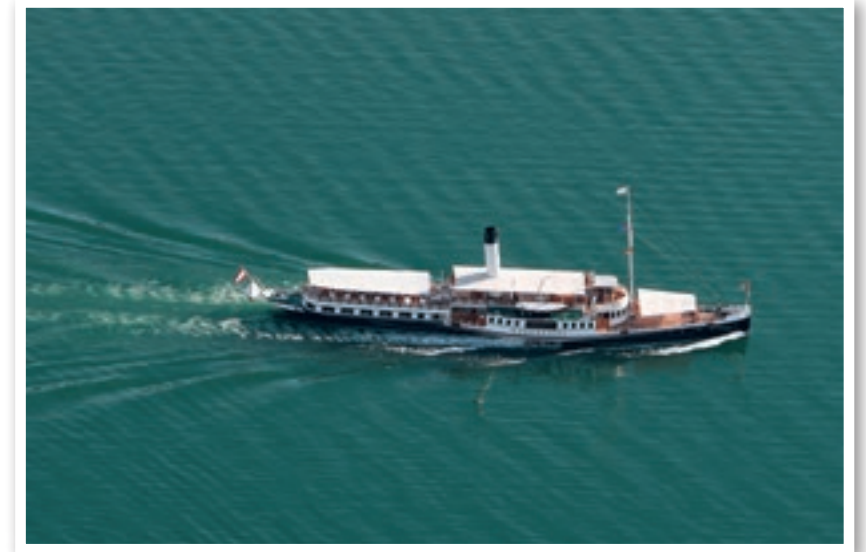

# Manfred Grohe – Luftbilder *Bodensee 2020*

Titelbild: Bodenseefähre Meersburg

Östlicher Bodensee mit Alpen und Rheintal

Radolfzell mit Halbinsel Mettnau

Insel Mainau

Historisches Dampfschiff Hohentwiel

Arbon am Schweizer Bodenseeufer

Insel Lindau

Hafen von Unteruhldingen

Wassersport am Bodensee in Kressbronn

Uferpromenade von Rorschach in der Schweiz

Bodenseewasserversorgung bei Sipplingen mit Alpenkette

Abendstimmung bei den Inseln Mainau und Reichenau

Flug über den See mit Blick auf den Säntis